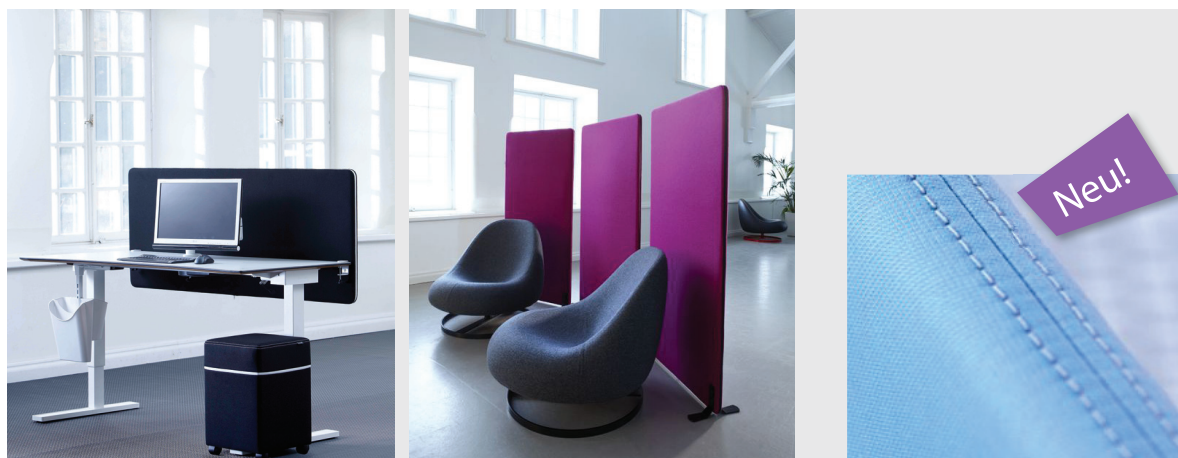

Paneelwand

SONO-screenit

© Bildinformation It. Infobroschüre

Detailinfo

PRODUKTNAME SONO-screenit

BESCHREIBUNG Paneelwand aus stabilem Innenrahmen mit mineralfaserfreier Akustikdämmung und schaumkaschiertem Bezugsstoff. Wahlweise mit Naht oder Reißverschluss. Als Tisch-Paneelwand oder flexibel als Paravent auf Füßen oder Rollen erhältlich.

PRODUKTDATEN

FORMAT Tisch-Paneelwand: Breite: 800, 1200, 1400, 1600, 1800, 2000 mm, Höhe: 650 mm
Paravent: Breite: 800, 1000, 1200, 1400, 1600 mm; Höhe: 1200, 1400, 1600, 1800 mm;

ABSORPTIONSWERTE Kein Prüfzertifikat vorhanden - Absorptionsklasse A

EINSATZGEBIET Gestaltung von Büro, Unterrichts- und Seminarräumen.

FARBEN 6 verschiedene Stoffarten in 3 Preisgruppen möglich.

ZUBEHÖR Tischhalterung oder -klemme
Standfüße oder Rollen

HINWEIS Kann auch als Pinnwand verwendet werden.