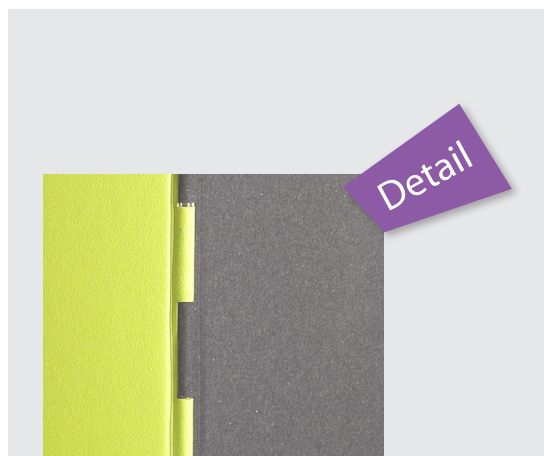

# Faltbarer Paravent

**SONO-silent-3**

© Bildinformation It. Infobroschüre

Detailinfo

**PRODUKTNAME** SONO-silent-3

**BESCHREIBUNG** Faltbarer Paravent mit Wollfilzoberfläche und geringer Breite (20mm).

## PRODUKTDATEN

**FORMAT** max. 3 Elemente á 800 x 1800 x 20 mm

**ABSORPTIONSWERTE** Kein Prüfzertifikat vorhanden -  
Wirkung vor allem in den Frequenzen 1000Hz, 2000Hz und 4000Hz.

**EINSATZGEBIET** Gestaltung von Büro, Unterrichts- und Seminarräumen.

**FARBEN** Standardfarbe: wollweiß / wollbraun,  
weitere 4 verschiedene UNI-Farbtöne erhältlich (rot, grün, blau, gelb).

**HINWEIS** Die Filzoberfläche ist mechanisch eingeschränkt belastbar.  
Wollfilz ist ein Naturprodukt, welches in Farbe und Gleichmäßigkeit etwas variieren kann.