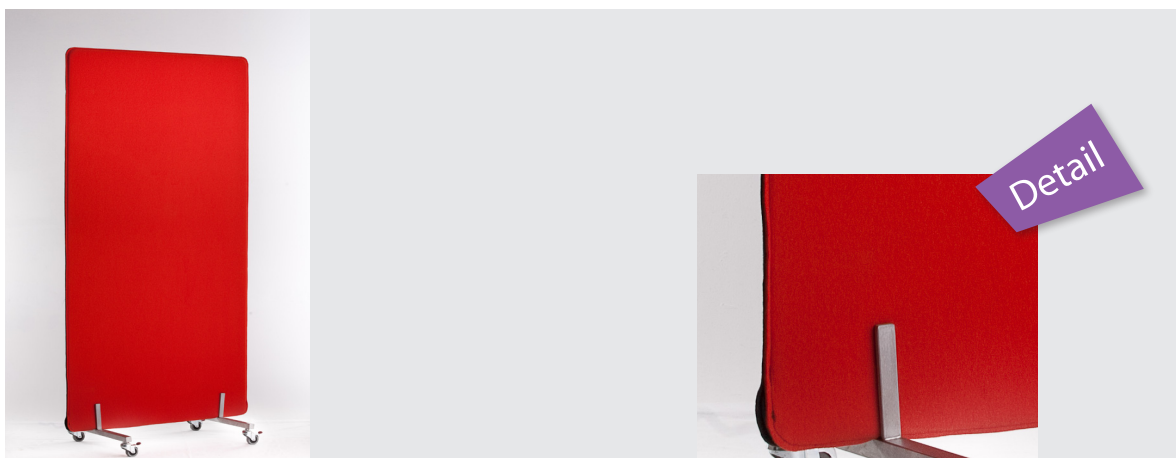

## SONO-silent-1

© Bildinformation It. Infobroschüre

Detailinfo

**PRODUKTNAME** SONO-silent-1

**BESCHREIBUNG** Fahrbarer Absorber mit Wollfilzoberfläche und geringer Breite (20mm) auf Niro-Rollengestell.

### PRODUKTDATEN

**FORMAT** max. 800 x 1800 x 20 mm

**ABSORPTIONSWERTE** Kein Prüfzertifikat vorhanden -  
Wirkung vor allem in den Frequenzen 1000Hz, 2000Hz und 4000Hz.

**EINSATZGEBIET** Gestaltung von Büro, Unterrichts- und Seminarräumen.

**FARBEN** Standardfarbe: wollweiß / wollbraun,  
weitere 4 verschiedene UNI-Farbtöne erhältlich (rot, grün, blau, gelb).

**ZUBEHÖR** Niro-Rollengestell (Breite Rollengestell 50 cm) inkl. Feststellbremse