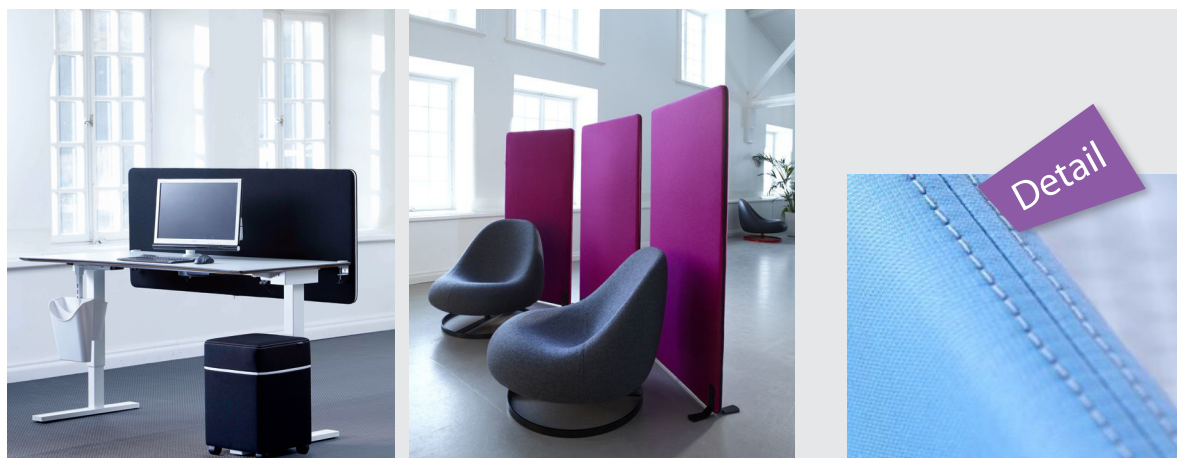

Paneelwand

SONO-screenit

© Bildinformation It. Infobroschüre

Detailinfo

PRODUKTNAME SONO-screenit

BESCHREIBUNG Paneelwand aus stabilem Innenrahmen mit mineralfaserfreier Akustikdämmung und schaumkaschiertem Bezugsstoff. Wahlweise mit Naht oder Reißverschluss. Als Tisch-Paneelwand oder flexibel als Paravent auf Füßen oder Rollen erhältlich.

PRODUKTDATEN

FORMAT Tisch-Paneelwand: Breite: 800, 1200, 1400, 1600, 1800, 2000 mm, Höhe: 650 mm
Paravent: Breite: 800, 1000, 1200, 1400, 1600 mm; Höhe: 1200, 1400, 1600, 1800 mm;

ABSORPTIONSWERTE Kein Prüfzertifikat vorhanden - Absorptionsklasse A

EINSATZGEBIET Gestaltung von Büro, Unterrichts- und Seminarräumen.

FARBEN 6 verschiedene Stoffarten in 3 Preisgruppen möglich.

ZUBEHÖR Tischhalterung oder -klemme
Standfüße oder Rollen

HINWEIS Kann auch als Pinnwand verwendet werden.